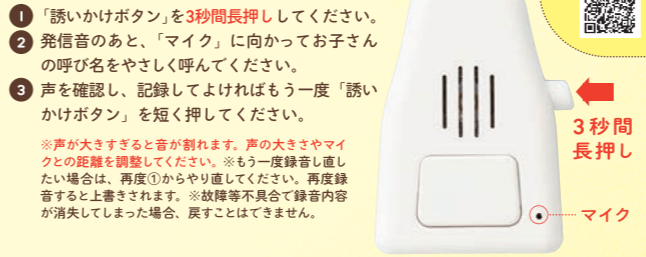

●対象年齢：7カ月以上 ●使用材料(内部を除く)：パペット／ポリエステル、ナイロン(面ファスナー)・ボイスモジュール／ABS(ケース)、鉄(ネジ) ●アレルギーマテリアル：面ファスナーにはナイロンを使用しています。万一かぶれやかゆみの症状が出た場合は、直ちに使用をやめ、医師に相談してください。 ●電子医療機器をお使いのかたへ…スピーカーには磁石を使用しています。電子医療機器に影響を及ぼす可能性がありますので近づけないようにご注意ください。 ●使用電池：単4形マンガン乾電池×2(3.0V) ●廃棄方法：不要になった場合は、各地方自治体の廃棄区分に従って処分してください。

注意 おうちのかたへ 必ずお読みください。

●お子さんと遊ぶときは、おうちの方と一緒に、または目の届く範囲でお願いします。 ●対象年齢未満のお子さんには商品を絶対に渡さないでください。 ●必ずおうちのかたがパペットにボイスモジュールをセットし、面ファスナーがしっかり閉まっていることを確認した状態で、お子さんにお渡しください。 ●安全に使用するため、本来の目的以外の使用方をしないでください。 ●ケガや誤飲などの危険がありますので、破損・変形したときは直ちに使用を中止してください。 ●電池は、乳幼児の手の届かない所に置いてください。飲み込むと窒息や中毒の恐れがあります。万一、飲み込んだ場合は、すぐに医師の診察を受けてください。 ●電池はお子さんがかじりやすい大きさです。電池の交換はおうちのかたが行ってください。 ●電池の使用法を誤ると、液漏れ、発熱、破損等を引き起こして危険です。以下のことに注意してください。 ・ショートさせたり、充電、分解、加熱、火の中に入れてはなりません。 ・充電式(ニカドなど)電池、ニッケル系乾電池は、使用しないでください。 ・古い電池と新しい電池、いろいろな種類の電池を混ぜて使わないでください。 ・+ (プラス)と- (マイナス)を正しくセットしてください。 ・使ったあとは必ずスイッチを切り、長時間使わない時は電池を外してください。また、使いきった電池はすぐに外してください。 ・万一、電池から漏れた液が目に入ったときは、すぐに大量の水で洗い、医師に相談してください。 ・皮膚や服についた場合は、すぐに水で洗い流してください。 ●振り回したり投げたりしないでください。また、上に乗ったり踏んだりしないでください。思わぬケガや事故の危険があります。 ●窒息・ケガの危険がありますのでパペットの一部やボイスモジュールを口に入れてはなりません。 ●梱包袋はすぐに廃棄し、口に入れて、顔を覆ったりしないでください。誤飲や窒息の恐れがあります。 ●ぬれたまま放置しないでください。変形や、カビの発生恐れがあります。 ●色移りの恐れがありますので、ほかのものに強く押しついたり、こすりついたりしないでください。また高温多湿の場所は避けて保管をお願いします。 ●やけどや火災の危険がありますので、火気の近くで遊んだり、放置したりしないでください。

教材の使い方や、よくあるお問い合わせはこちらから
●携帯電話(スマートフォン除く)からはご利用できません。
しまじろう Q A 検索

万一、製品の不良・不足・破損などがございましたら、右記までご連絡ください。0120-55-4130(通話料無料)受付時間9:00~21:00(年末年始を除く) ※間違い電話が増えていますので、番号をよくお確かめの上、おかけください。

《歌って♪ おしゃべりしまじろうの遊び方》

《録音のしかた》

《洗濯について》